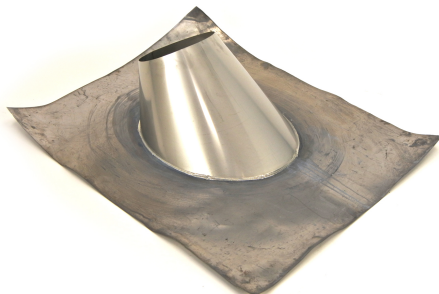

**UELS 10 - UE LODEN SLABPAN 20-45 GRADEN 100**

Product nr. **UELS 10**  
Omschrijving UE LODEN SLABPAN 20-45 GRADEN 100  
Merk (product) Metaloterm  
Serie (product) UE  
Type (product) Dubbelwandig met luchtspouw

|                      |            |                 |                  |
|----------------------|------------|-----------------|------------------|
| Materiaal            | Lood       | Aantal pannen   | 1                |
| Type dakpan          | Universeel | Dakhelling      | 20 45 Hoekgraden |
| Horizontale doorvoer | Nee        | Systeemdiameter | 100 Millimeter   |
| Verticale doorvoer   | Ja         |                 |                  |
| Kleur                | Overig     |                 |                  |
| Met glijschaal       | Nee        |                 |                  |